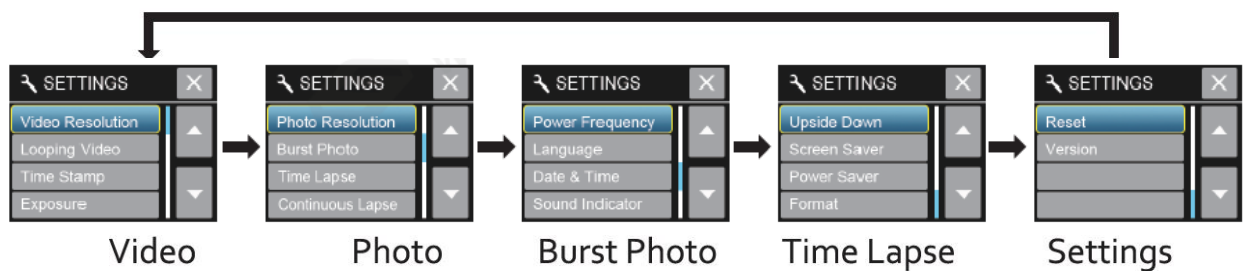

## بررسی اجمالی

دوربین را روشن کنید و با استفاده از دکمه Power/Mode button می‌توانید حالت دوربین را به ترتیب زیر عوض کنید.

## تنظیمات

 Video	ضبط ویدیو	 Time Lapse	عکاسی با فاصله‌های زمانی
 Photo	عکس	 Settings	تنظیمات دوربین و روزولوشین
 Burst Photo	عکاسی سری		

برای ورود به تنظیمات دکمه Shutter / Select را فشار دهید. برای حرکت کردن در صفحه تنظیمات دکمه Power/Mode button را فشار دهید و برای انتخاب گزینه مورد دکمه Shutter / Select را فشار دهید. همچنین برای تغییر گزینه انتخابی میتوانید از دکمه های بالا یا پایین استفاده کنید.