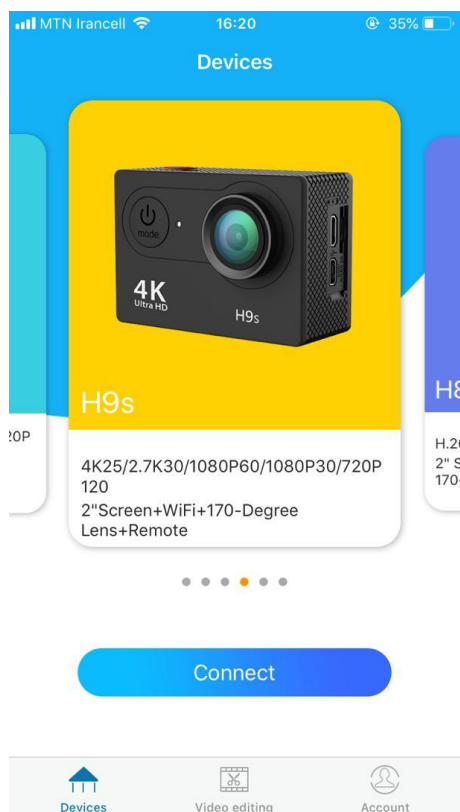

سپس در نرم افزار مدل دوربین خود را انتخاب کنید و سپس روی Connet کلیک کنید و سپس در تنظیمات WiFi گوشی به نام دوربین خود متصل شوید.

برای فعال سازی Wi-Fi با استفاده از دکمه Down/WiFi button دستگاه را به حالت WiFi ببرید و سپس در تنظیمات موبایل نام WiFi خود را بیابید.