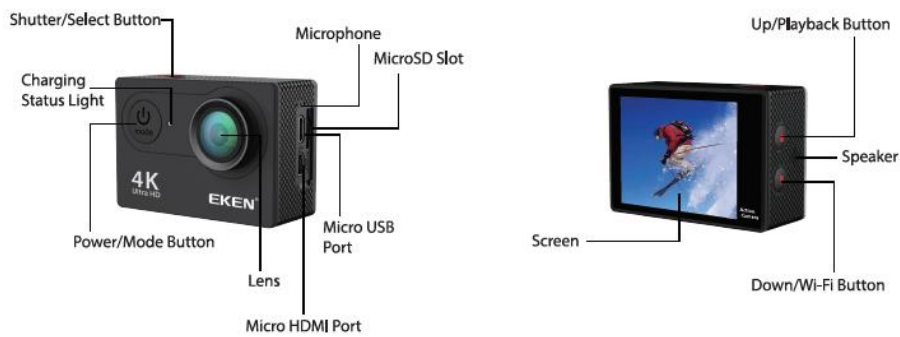

## بررسی اجمالی

دوربین را روشن کنید و با استفاده از دکمه Power/Mode button می‌توانید حالت دوربین را به ترتیب زیر عوض کنید.

Tethers

Mount 4

Mount 5

Frame

Handle Bar/  
Pole Mount

USB Cable

2.4G Remote  
(Optional)

Tripod  
(Optional)